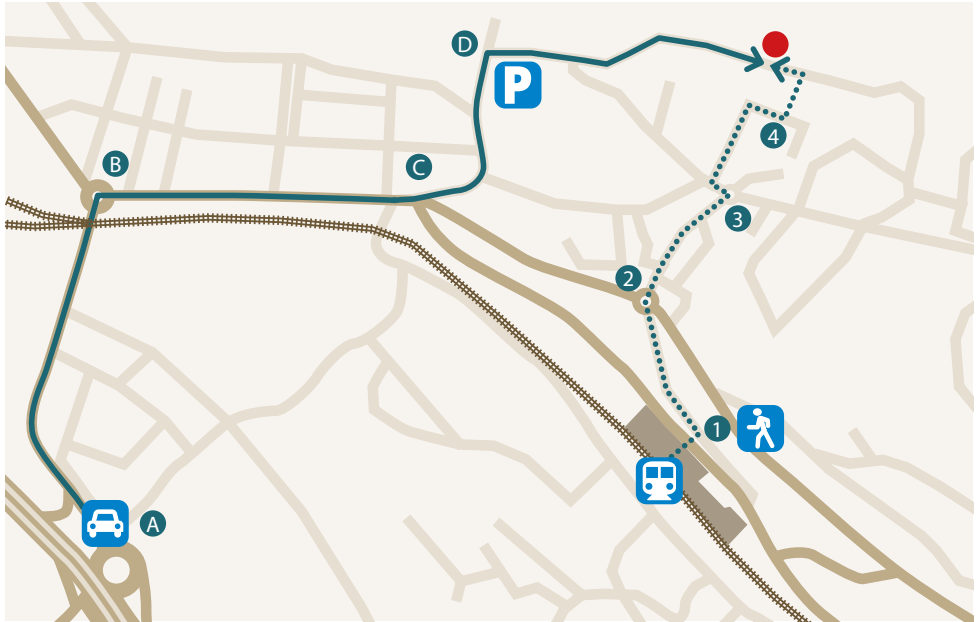

Kontakt & Anfahrt

Amatheos GmbH
Spiezbergstrasse 29, 3700 Spiez
www.amatheos.ch, admin@amatheos.ch
Tel. +41 79 733 07 07

Autofahrt ab Bern Ostring ca. 25 Min.
Fussweg ab Bahnhof ca. 10 Min.
Taxikosten ab Bahnhof ca. 14 CHF.

- A** Autobahnausfahrt SPIEZ, im ersten Kreisell 3. Ausfahrt «Spiez». Im zweiten Kreisell, 2. Ausfahrt «Zentrum».
- B** Dritter Kreisell, 1. Ausfahrt «Zentrum» (Thunstrasse).
- C** Nach 300 m bei der Ampel links einsteuern und in die Spiezbergstrasse hochfahren.
- D** Nach 100 m rechts auf dem öffentlichen Gemeindeparkplatz vor der Kirche parkieren. Zu Fuss entlang der Spiezbergstrasse weitergehen, die Nummer 29 liegt auf der Waldseite.

Anreise möglichst mit öffentlichen Verkehrsmitteln. Autofahrer werden gebeten, auf dem Gemeindeparkplatz anfangs der Spiezbergstrasse bei der Kirche zu parkieren. Vor dem Haus besteht kein Parkraum.

- 1** Durch Unterführung und Tunnel gehen, dann der Seestrasse links folgen.
- 2** Weiter auf Seestrasse bergab Richtung See.
- 3** Links in die Kirchgasse und gleich rechts auf den Sodmattweg.
- 4** Bei Hausnr. 31/33 Fussweg links und Steintreppe rauf zur Spiezbergstrasse. Dort links bis zur Nr. 29 und die Auffahrt hochgehen.